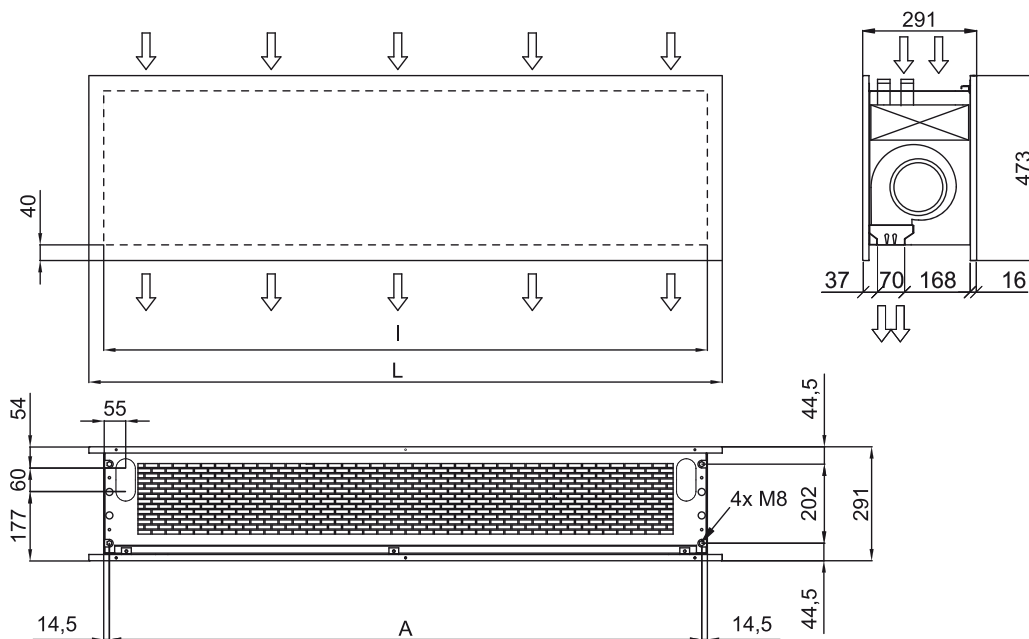

Soojuspump - VRV		
Mudel	Nominaalne Õhuvool (m³/h)	Soovitav Paigalduskõrgus (m)
ZEN ECG 3000 VRF29-ME	5840	3-4,2

60Hz

Soojuspump - DX 1:1					
Mudel	Nominaalne Õhuvool (m³/h)	Soovitav Paigalduskõrgus (m)	Välisplokk 230Vx1	Välisplokk 400Vx3	
ZEN ECG 1000 DX10-ME	2190	3-4,2	PUZ-ZM100VKA	PUZ-ZM100YKA	5/8" - 3/8"
ZEN ECG 1500 DX14-ME	2920	3-4,2	PUZ-ZM125VKA	PUZ-ZM125YKA	5/8" - 3/8"
ZEN ECG 2000 DX22-ME	4380	3-4,2	-	PUZ-ZM200YKA	1" - 3/8"
ZEN ECG 2000 DX24-ME	4380	3-4,2	-	PUZ-ZM250YKA	1" - 1/2"
ZEN ECG 2500 DX27-ME	5110	3-4,2	-	PUZ-ZM250YKA	1" - 1/2"

Soojuspump - VRV			
Mudel	Nominaalne Õhuvool (m³/h)	Soovitav Paigalduskõrgus (m)	
ZEN ECG 1000 VRF10-ME	2190	3-4,2	5/8" - 3/8"
ZEN ECG 1500 VRF13-ME	2920	3-4,2	5/8" - 3/8"
ZEN ECG 1500 VRF15-ME	2920	3-4,2	5/8" - 3/8"
ZEN ECG 2000 VRF20-ME	4380	3-4,2	1" - 3/8"
ZEN ECG 2000 VRF24-ME	4380	3-4,2	1" - 1/2"
ZEN ECG 2500 VRF29-ME	5110	3-4,2	1" - 1/2"
ZEN ECG 2500 VRF25-ME	5110	3-4,2	1" - 1/2"

Mõõtmed

	L	I	A
Zen 1000	1220	1140	1115
Zen 1500	1620	1544	1515
Zen 2000	2120	2044	2015
Zen 2500	2620	2544	2515