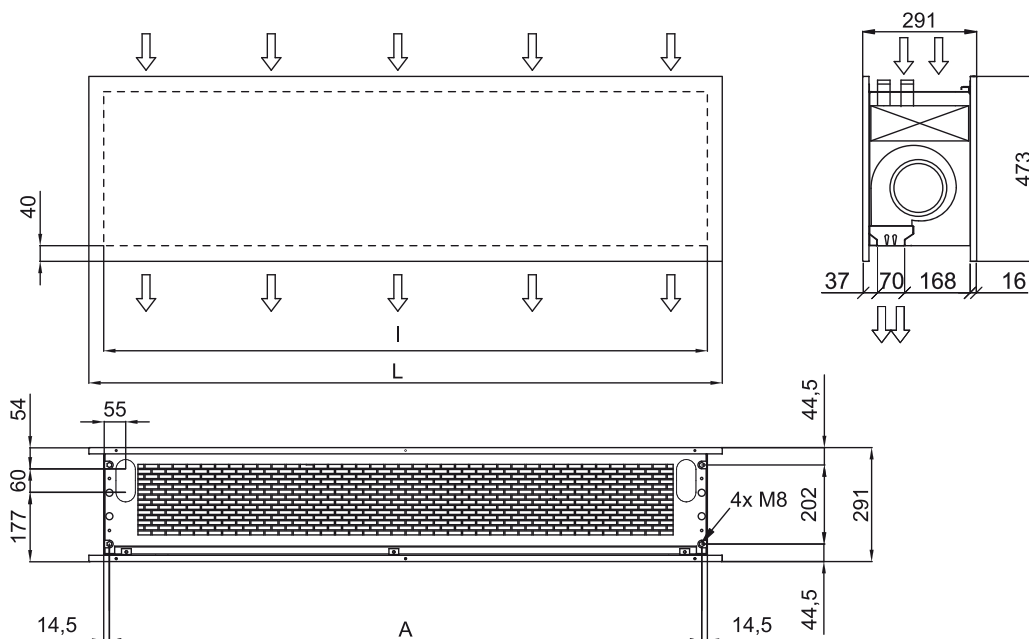

Soojuspump - DX 1:1

Mudel	Nominaalne Õhuvool (m³/h)	Soovitatav Paigalduskõrgus (m)	Välisplokk 230Vx1	Välisplokk 400Vx3	
ZEN ECG 1000 DX10-DA	2190	3-4,2	ERQ 100 AV1	-	5/8" - 3/8"
ZEN ECG 1500 DX13-DA	2920	3-4,2	ERQ 100 AV1	-	5/8" - 3/8"
ZEN ECG 1500 DX15-DA	2920	3-4,2	ERQ 125 AV1	ERQ 125 AW1	5/8" - 3/8"
ZEN ECG 2000 DX24-DA	4380	3-4,2	-	ERQ 200 AW1	3/4" - 3/8"
ZEN ECG 2500 DX25-DA	5110	3-4,2	-	ERQ 200 AW1	3/4" - 3/8"
ZEN ECG 2500 DX29-DA	5110	3-4,2	-	ERQ 250 AW1	7/8" - 3/8"

Soojuspump - VRV

Mudel	Nominaalne Õhuvool (m³/h)	Soovitatav Paigalduskõrgus (m)	
ZEN ECG 1000 VRV10-DA	2190	3-4,2	5/8" - 3/8"
ZEN ECG 1500 VRV13-DA	2920	3-4,2	5/8" - 3/8"
ZEN ECG 1500 VRV15-DA	2920	3-4,2	5/8" - 3/8"
ZEN ECG 2000 VRV20-DA	4380	3-4,2	3/4" - 3/8"
ZEN ECG 2000 VRV24-DA	4380	3-4,2	3/4" - 3/8"
ZEN ECG 2500 VRV25-DA	5110	3-4,2	3/4" - 3/8"
ZEN ECG 2500 VRV29-DA	5110	3-4,2	7/8" - 3/8"

Mõõtmed

	L	I	A
Zen 1000	1220	1140	1115
Zen 1500	1620	1544	1515
Zen 2000	2120	2044	2015
Zen 2500	2620	2544	2515