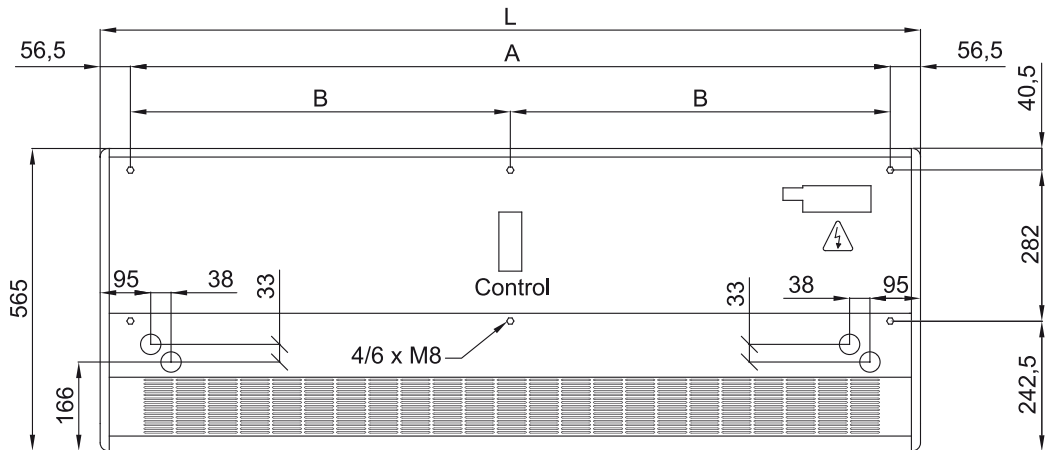

Mõõtmed

	L	A	B
Smart 1000	1034	920	-
Smart 1500	1534	1420	710
Smart 2000	2034	1920	960
Smart 2500	2534	2420	1210
Smart 3000	3034	2920	1460