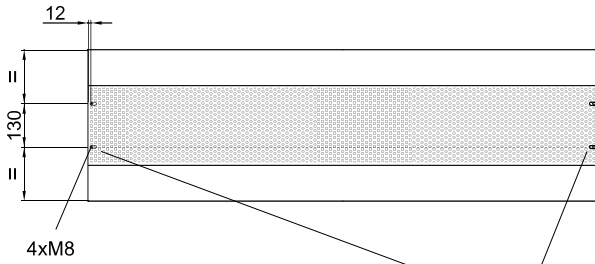

Mõõtmed

	L
RUND 1000	1025
RUND 1500	1525
RUND 2000	2030
RUND 2500	2530
RUND 3000	2980