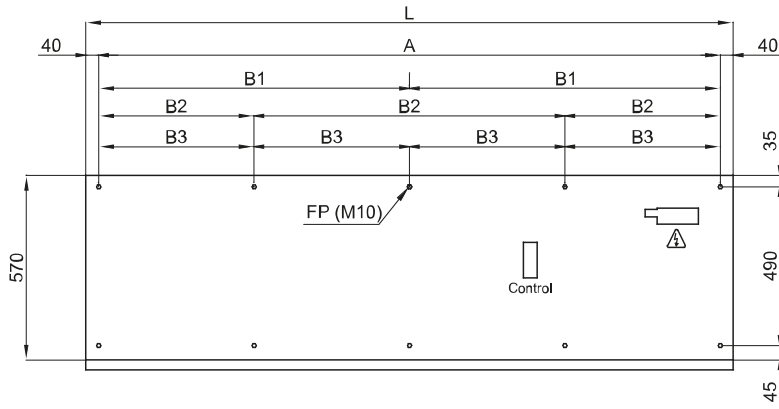

Mõõtmed

L	FP	A	B1	B2	B3
1000	4	920	-	-	-
1500	6	1420	710	-	-
2000	6	1920	960	-	-
2500	8	2420	-	806,7	-
3000	10	2920	-	-	730