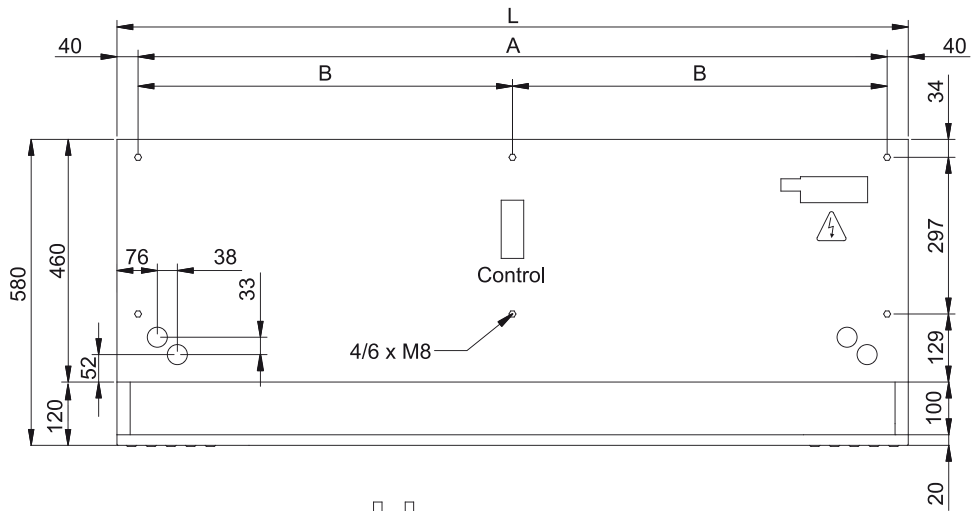

Mõõtmed

L	A	B
1000	920	-
1500	1420	710
2000	1920	960
2500	2420	1210
3000	2920	1460