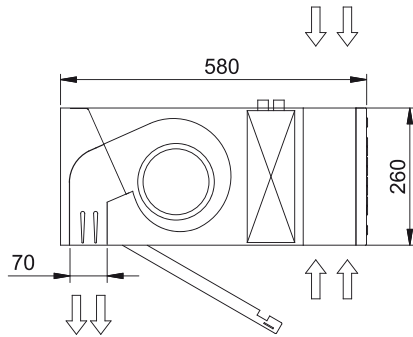

Mõõtmed

L	A	B
1000	920	-
1500	1420	710
2000	1920	960
2500	2420	1210
3000	2920	1460