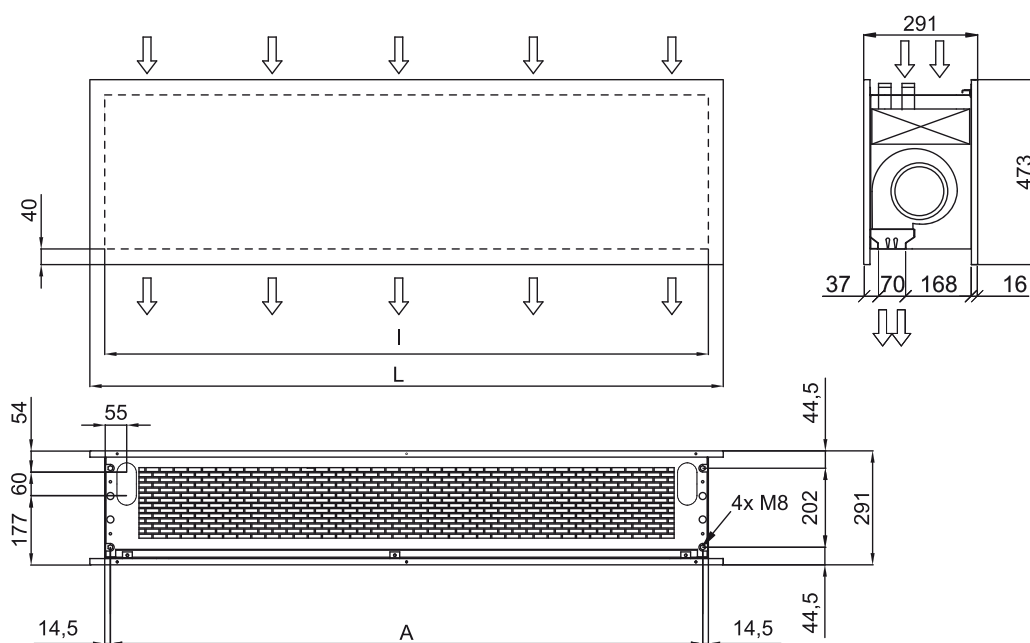

Soojuspump - DX 1:1				
Mudel	Nominaalne Õhuvool (m³/h)	Välisplokk 230Vx1	Välisplokk 400Vx3	Soovitav Paigalduskõrgus (m)
ZEN ECG 1000 DX10-TO	2190	RAV-GM1101ATP-E	RAV-GM1101AT8P-E	3-4,2
ZEN ECG 1500 DX13-TO	2920	RAV-GM1401ATP-E	RAV-GM1401AT8P-E	3-4,2
ZEN ECG 1500 DX15-TO	2920	RAV-GM1601ATP-E	RAV-GM1601AT8P-E	3-4,2
ZEN ECG 2000 DX22-TO	4380	-	RAV-GM2201AT8-E	3-4,2
ZEN ECG 2500 DX22-TO	5110	-	RAV-GM2201AT8-E	3-4,2
ZEN ECG 2500 DX27-TO	5110	-	RAV-GM2801AT8-E	3-4,2

Soojuspump - VRV		
Mudel	Nominaalne Õhuvool (m³/h)	Soovitav Paigalduskõrgus (m)
ZEN ECG 2000 VRF20-TO	4380	3-4,2
ZEN ECG 2000 VRF24-TO	4380	3-4,2
ZEN ECG 2500 VRF25-TO	5110	3-4,2
ZEN ECG 2500 VRF29-TO	5110	3-4,2

Mõõtmed

	L	I	A
Zen 1000	1220	1140	1115
Zen 1500	1620	1544	1515
Zen 2000	2120	2044	2015
Zen 2500	2620	2544	2515