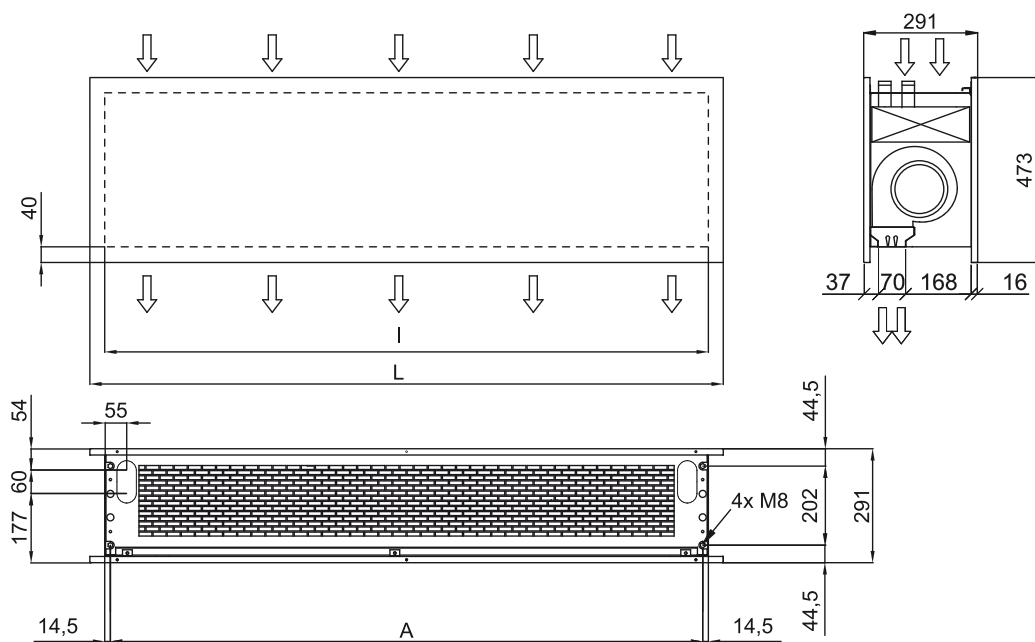

Soojuspump - VRV

Mudel	(m ³ /h)	(m)
ZEN ECG 2000 VRF20-TO	3-4,2	
ZEN ECG 2000 VRF24-TO	3-4,2	
ZEN ECG 2500 VRF25-TO	3-4,2	
ZEN ECG 2500 VRF29-TO	3-4,2	

Mõõtmed

	L	I	A
Zen 1000	1220	1140	1115
Zen 1500	1620	1544	1515
Zen 2000	2120	2044	2015
Zen 2500	2620	2544	2515