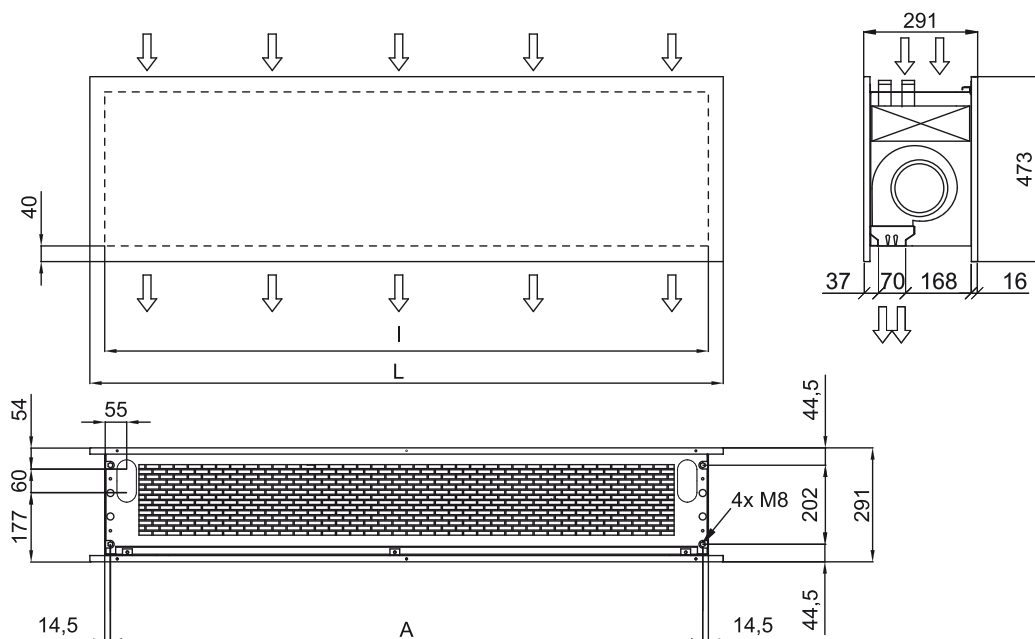

Mõõtmed

	L	I	A
Zen 1000	1220	1140	1115
Zen 1500	1620	1544	1515
Zen 2000	2120	2044	2015
Zen 2500	2620	2544	2515