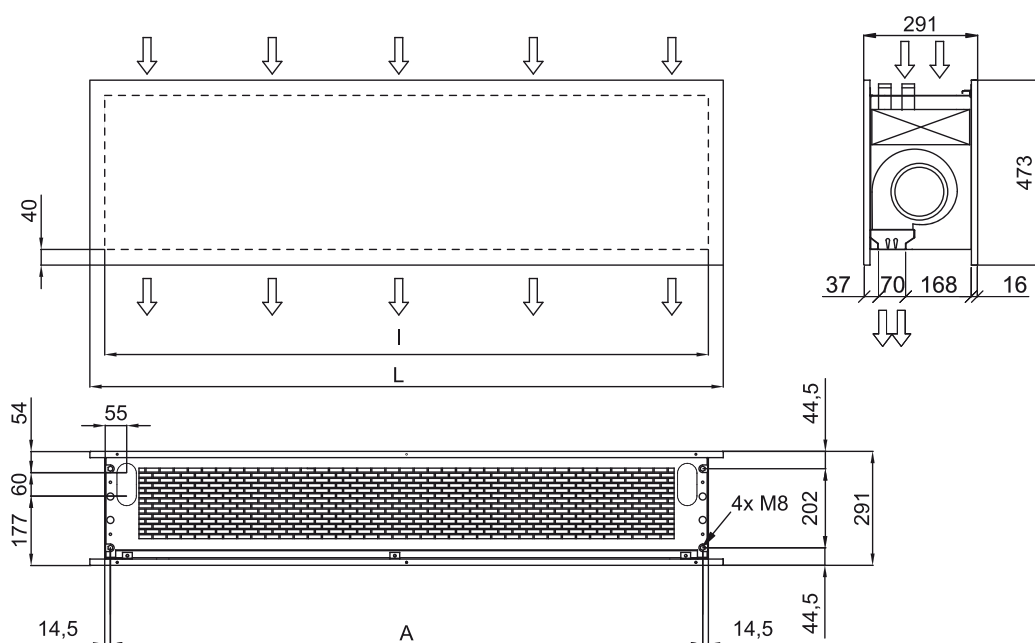

Soojuspump - VRV

Mudel	(m³/h)	(m)
ZEN ECG 1500 VRF13-MD	3-4,2	
ZEN ECG 1500 VRF15-MD	3-4,2	
ZEN ECG 2000 VRF24-MD	3-4,2	
ZEN ECG 2500 VRF25-MD	3-4,2	
ZEN ECG 2500 VRF29-MD	3-4,2	

Mõõtmed

	L	I	A
Zen 1000	1220	1140	1115
Zen 1500	1620	1544	1515
Zen 2000	2120	2044	2015
Zen 2500	2620	2544	2515