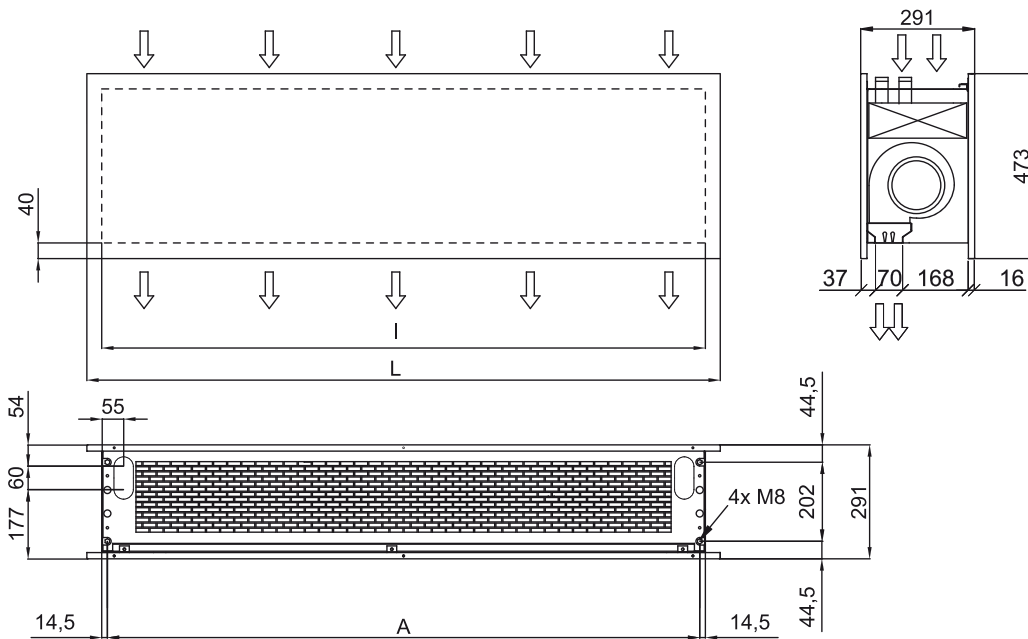

Mudel	(m³/h)	(m)
ZEN ECG 1000 DX10-LG	5/8" - 3/8"	
ZEN ECG 1500 DX15-LG	5/8" - 3/8"	
ZEN ECG 2000 DX22-LG	1" - 3/8"	
ZEN ECG 2500 DX27-LG	7/8" - 1/2"	
ZEN ECG 2500 DX22-LG	1" - 3/8"	

Soojuspump - VRV		
Mudel	(m³/h)	(m)
ZEN ECG 1000 VRF10-LG	5/8" - 3/8"	
ZEN ECG 1500 VRF15-LG	5/8" - 3/8"	
ZEN ECG 2000 VRF24-LG	1" - 3/8"	
ZEN ECG 2000 VRF20-LG	1	
ZEN ECG 2500 VRF25-LG	7/8" - 1/2"	
ZEN ECG 2500 VRF29-LG	7/8" - 1/2"	

Mõõtmed

	L	I	A
Zen 1000	1220	1140	1115
Zen 1500	1620	1544	1515
Zen 2000	2120	2044	2015
Zen 2500	2620	2544	2515