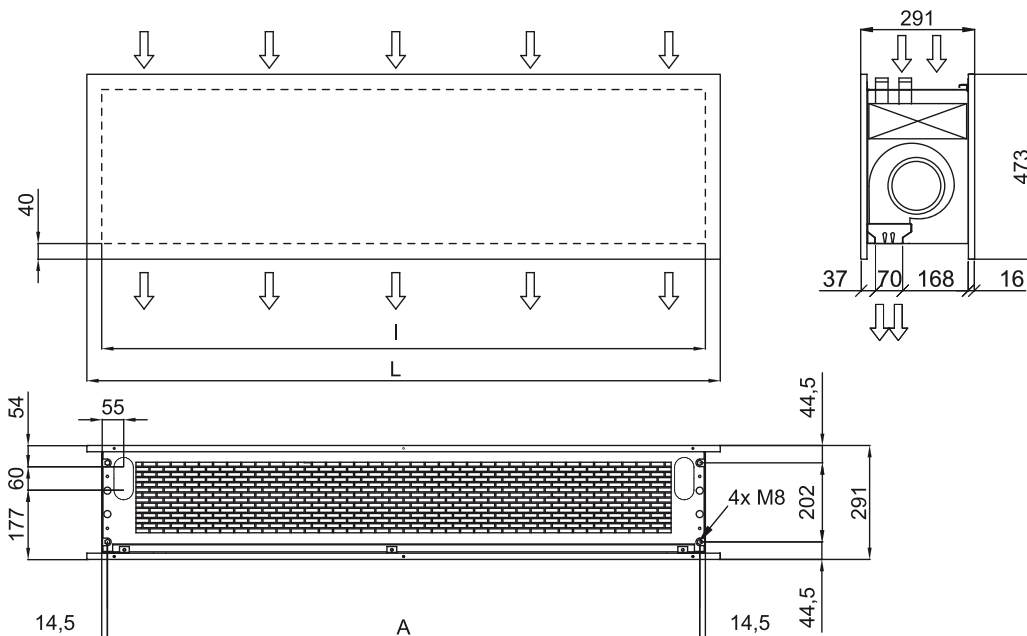

60Hz

Soojuspump - DX 1:1					
Mudel	Nominaalne Õhuvool (m³/h)	Soovitav Paigalduskõrgus (m)	Välisplokk 230Vx1	Välisplokk 400Vx3	
ZEN ECG 1000 DX10-DA	2190	3-4,2	ERA 100 AV	ERA 100 AY	5/8" - 3/8"
ZEN ECG 1500 DX13-DA	2920	3-4,2	ERA 125 AV	ERA 125 AY	5/8" - 3/8"
ZEN ECG 1500 DX15-DA	2920	3-4,2	ERA 140 AV	ERA 140 AY	5/8" - 3/8"
ZEN ECG 2000 DX22-DA	4380	3-4,2	-	ERA 200 AYF	3/4" - 3/8"
ZEN ECG 2500 DX25-DA	5110	3-4,2	-	ERA 250 AYF	3/4" - 3/8"
ZEN ECG 2500 DX29-DA	5110	3-4,2	-	ERA 300 AYF	7/8" - 1/2"

Soojuspump - VRV			
Mudel	Nominaalne Õhuvool (m³/h)	Soovitav Paigalduskõrgus (m)	
ZEN ECG 1000 VRV10-DA	2190	3-4,2	5/8" - 3/8"
ZEN ECG 1500 VRV13-DA	2920	3-4,2	5/8" - 3/8"
ZEN ECG 1500 VRV15-DA	2920	3-4,2	5/8" - 3/8"
ZEN ECG 2000 VRV20-DA	4380	3-4,2	3/4" - 3/8"
ZEN ECG 2000 VRV24-DA	4380	3-4,2	3/4" - 3/8"
ZEN ECG 2500 VRV25-DA	5110	3-4,2	3/4" - 3/8"
ZEN ECG 2500 VRV29-DA	5110	3-4,2	7/8" - 3/8"

Mõõtmed

	L	I	A
Zen 1000	1220	1140	1115
Zen 1500	1620	1544	1515
Zen 2000	2120	2044	2015
Zen 2500	2620	2544	2515