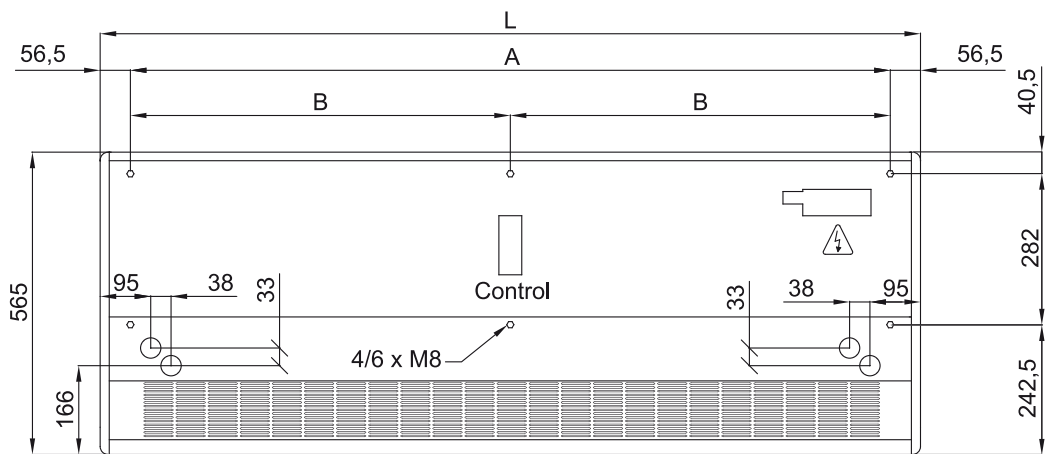

Soojuspump - VRV		
Mudel	Nominaalne Õhuvool (m³/h)	Soovitatav Paigalduskõrgus (m)
SMART ECG 2000 VRF20-TO	4380	3-4,2
SMART ECG 2000 VRF24-TO	4380	3-4,2
SMART ECG 2500 VRF25-TO	5110	3-4,2
SMART ECG 2500 VRF29-TO	5110	3-4,2
SMART ECG 3000 VRF29-TO	5840	3-4,2

Mõõtmed

	L	A	B
Smart 1000	1034	920	-
Smart 1500	1534	1420	710
Smart 2000	2034	1920	960
Smart 2500	2534	2420	1210
Smart 3000	3034	2920	1460