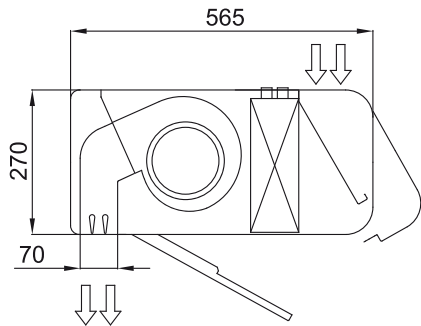

Soojuspump - VRV		
Mudel	Nominaalne Õhuvool (m³/h)	Soovitatav Paigalduskõrgus (m)
SMART ECG 2000 VRF20-TO	4380	3-4,2
SMART ECG 2000 VRF24-TO	4380	3-4,2
SMART ECG 2500 VRF25-TO	5110	3-4,2
SMART ECG 2500 VRF29-TO	5110	3-4,2
SMART ECG 3000 VRF29-TO	5840	3-4,2

Mõõtmed

	L	A	B
Smart 1000	1034	920	-
Smart 1500	1534	1420	710
Smart 2000	2034	1920	960
Smart 2500	2534	2420	1210
Smart 3000	3034	2920	1460