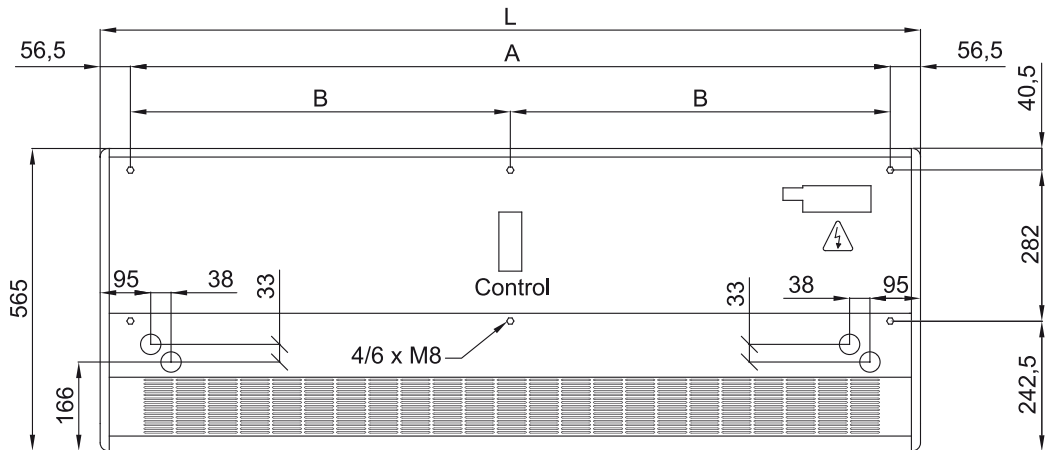

**Soojuspump - VRV**

Mudel	(m <sup>3</sup> /h)	(m)
SMART ECM 1000 VRF8-LG	5/8" - 3/8"	
SMART ECM 1500 VRF12-LG	5/8" - 3/8"	
SMART ECM 2000 VRF16-LG	5/8" - 3/8"	
SMART ECM 2000 VRF19-LG	1" - 3/8"	
SMART ECM 2500 VRF24-LG	1" - 3/8"	
SMART ECM 2500 VRF21-LG	1" - 3/8"	
SMART ECM 3000 VRF26-LG	7/8" - 1/2"	
SMART ECG 1000 VRF10-LG	5/8" - 3/8"	
SMART ECG 1500 VRF15-LG	5/8" - 3/8"	
SMART ECG 2000 VRF24-LG	1" - 3/8"	
SMART ECG 2000 VRF20-LG	1	
SMART ECG 2500 VRF25-LG	7/8" - 1/2"	
SMART ECG 2500 VRF29-LG	7/8" - 1/2"	
SMART ECG 3000 VRF29-LG	7/8" - 1/2"	
SMART ECG 3000 VRF34-LG	7/8" - 1/2"	

Mõõtmed

	L	A	B
Smart 1000	1034	920	-
Smart 1500	1534	1420	710
Smart 2000	2034	1920	960
Smart 2500	2534	2420	1210
Smart 3000	3034	2920	1460