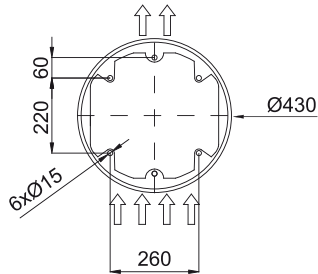

Soojuspump - VRV			
Mudel	Nominaalne Õhuvool (m³/h)	Soovitav Paigalduskõrgus (m)	
RUND ECG 1000 VRV10-DA	2190	3-4,2	5/8" - 3/8"
RUND ECG 1500 VRV13-DA	2920	3-4,2	5/8" - 3/8"
RUND ECG 1500 VRV15-DA	2920	3-4,2	5/8" - 3/8"
RUND ECG 2000 VRV20-DA	4380	3-4,2	3/4" - 3/8"
RUND ECG 2000 VRV24-DA	4380	3-4,2	3/4" - 3/8"
RUND ECG 2500 VRV25-DA	5110	3-4,2	3/4" - 3/8"
RUND ECG 2500 VRV29-DA	5110	3-4,2	7/8" - 3/8"
RUND ECG 3000 VRV29-DA	5840	3-4,2	7/8" - 3/8"
RUND ECG 3000 VRV34-DA	5840	3-4,2	7/8" - 3/8"

Mõõtmed

Water pipes top entrance

Floor fixing points with foot

Standard installation
(vertical left side)

	L
RUND 1000	1025
RUND 1500	1525
RUND 2000	2030
RUND 2500	2530
RUND 3000	2980