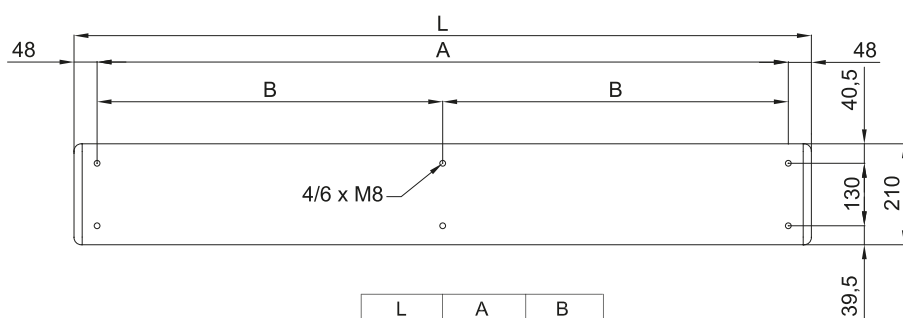

Mõõtmed

	L	A	B
Aris 1000	1034	940	-
Aris 1500	1534	1440	-
Aris 2000	2034	1940	970