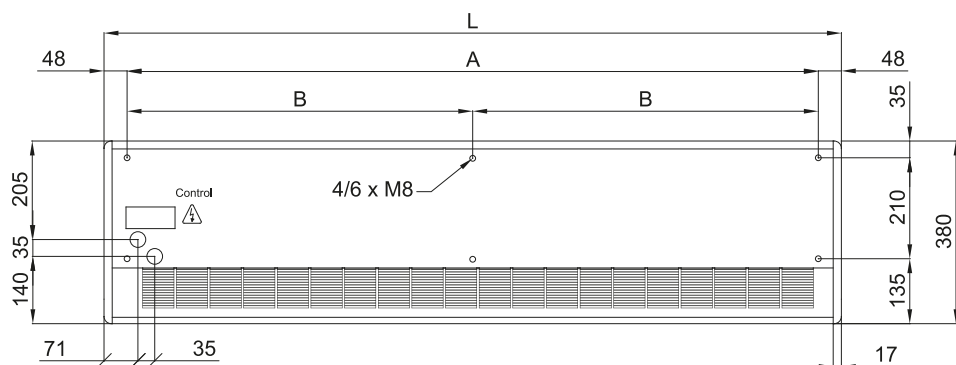

Mõõtmed

	L	A	B
Aris 1000	1034	940	-
Aris 1500	1534	1440	-
Aris 2000	2034	1940	970