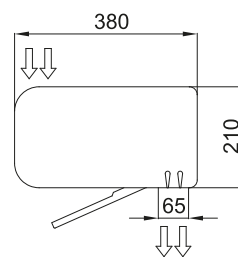

Mõõtmed

	L	A	B
Aris 1000	1034	940	-
Aris 1500	1534	1440	-
Aris 2000	2034	1940	970